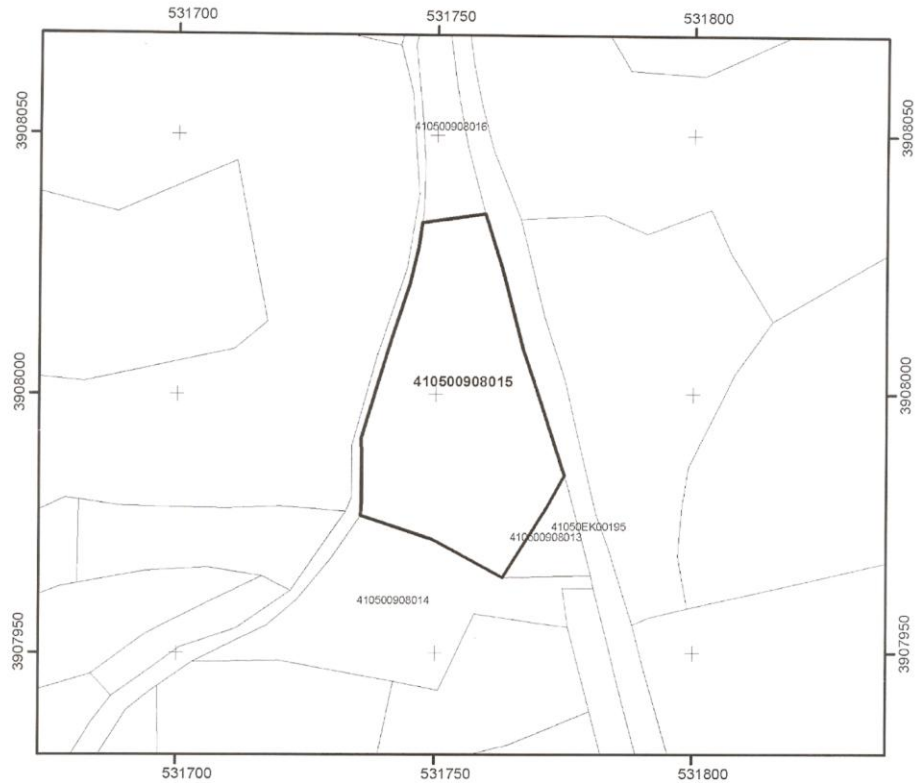

ΑΠΟΣΠΑΣΜΑ ΚΤΗΜΑΤΟΛΟΓΙΚΟΥ ΔΙΑΓΡΑΜΜΑΤΟΣ

ΕΛΛΗΝΙΚΗ ΔΗΜΟΚΡΑΤΙΑ
ΟΡΓΑΝΙΣΜΟΣ ΚΤΗΜΑΤΟΛΟΓΙΟΥ & ΧΑΡΤΟΓΡΑΦΗΣΕΩΝ ΕΛΛΑΔΟΣ
ΚΤΗΜΑΤΟΛΟΓΙΚΟ ΓΡΑΦΕΙΟ: ΡΕΘΥΜΝΗΣ
ΝΟΜΟΣ: ΡΕΘΥΜΝΗΣ
ΔΗΜΟΣ/ΚΟΙΝΟΤΗΤΑ: ΕΠΙΣΚΟΠΗΣ (ΡΕΘΥΜΝΗΣ)
ΦΥΛΛΟ ΧΑΡΤΟΥ: 1:5000 5280-39060 / 1:1000 5312-39078
ΚΩΔΙΚΟΣ ΑΡΙΘΜΟΣ ΕΘΝΙΚΟΥ ΚΤΗΜΑΤΟΛΟΓΙΟΥ: **410500908015/0/0**

ΥΠΟΜΝΗΜΑ

- +---+---+ Όριο Δήμου ή Κοινότητας (προ 01/01/1997)
- Όριο Γεωτεμαχίου
- Όριο Γεωτεμαχίου που αφορά το απόσπασμα
- - - - Όριο αποκλειστικής χρήσης κάθετης ιδιοκτησίας
- ▨ Ζώνη δουλείας (εφόσον η θέση της προκύπτει από την οικεία εγγραπτέα πράξη)

Κλίμακα 1:1000

Εμβαδόν Γεωτεμαχίου: 1780 τ.μ.
Ελληνικό Γεωδατικό Σύστημα Αναφοράς ΕΓΣΑ '87
Ημερομηνία Εκτύπωσης: 28/12/2010

Υπογραφή - Σφραγίδα

Ημερομηνία: 28.12.2010

Ο Αναγνώστης Προϊστ. Κατ. Γρ. Ρεθύμνης